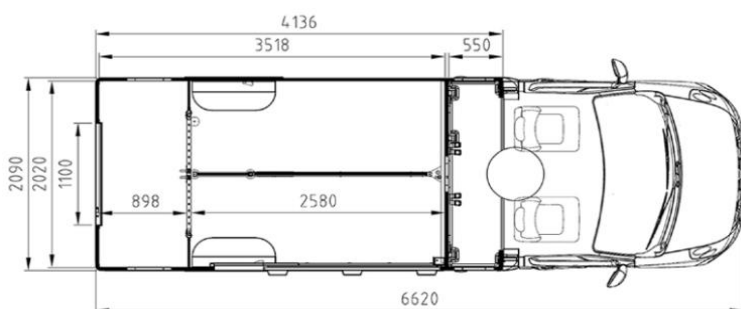

PLOŠINA	CENA	VÁHA (KG)
Renault Master - Motor 2,3 dCi 165 HP, manuální převodovka	1 651 250 CZK	2 539,0

STANDARDNÍ KONFIGURACE

Airbag řidiče, ABS, EBV, ESP, ASR, Lepící sada pro pneumatiky, Elektricky ovládaná přední okna, Uzamykání předních dveří při startu, Immobilizér, Centrální zamykání s ovládáním na klíči, Asistent pro rozjezd do kopce, Systém Start & Stop, 20 litrová AdBlue nádrž, 80 litrová palivová nádrž, Látkové čalounění sedadel, Sedadlo řidiče výškově a podélně nastavitelné s loketní a bederní opěrkou, Oddělené sedadlo spolujezdce s bederní opěrkou, Manuální klimatizace vč. pylového filtru, Tempomat s omezovačem rychlosti, Denní svícení LED, Mlhové světlomety, **Radio DAB+ MediaNav, včetně GPS Tom Tom live**, USB, 4 lapače nečistot, 2 vyhřívaná, elektricky ovládaná zpětná zrcátka s integrovanými směrovými světly, Výsuvná odkládací skříňka 10,5 l, Klimatizovaná odkládací schránka, Výsuvný stolek spolujezdce, Centrální úložný prostor s indukční nabíječkou, Automatické stěrače skel s dešťovým senzorem, Povinná výbava.

Komfort: Spací prostor až pro 4 osoby, Čalouněná kabina s háčky, Příkladné světlo v kabině, USB nabíječka, Úložný prostor pod lavicí v kabině řidiče, 2 pevná okna u lavice, Zamykání nastavby na jeden klíč, Zadní spoiler s brzdovou svítilnou a pozičními svítilnami, Čistící otvor v koňském prostoru a sedlovně, 4 kotvící oka v sedlovně. **Ventilace v prostoru pro koně:** Posuvná okna, Střešní okno 2x, 12V střešní ventilátor s denním a nočním LED osvětlením - ovládaný z kabiny řidiče, Teploměr v koňském prostoru s ukazatelem teploty v kabině řidiče. **Bezpečnost:** Osvětlení nad koňmi pro snadný nástup, 4 úvazová oka, Protiskluzová guma na rampě, Mechová gumová podlaha - odlehčená, Zesílená okopová stěna, Zesílené bezpečnostní podběhy kol, Vyjímatelná a posuvná přepážka mezi koňmi, Polstrování na stěnách, přepážce. Řetěz u rampy, Bezpečnostní samolepky.

KOŇSKÝ PROSTOR	CENA	VÁHA (KG)

Opce

Okna		
W01	Posuvné boční okno	7 075 CZK 3,3
W02	Okno posuvné s mříží mezi kabinou a prostorem pro koně	5 800 CZK 2,7
Příslušenství		
<i>nedefinováno - možnost přidat opce dle vlastního výběru</i>		
Sedlovna		
<i>nedefinováno - možnost přidat opce dle vlastního výběru</i>		
Komfort		
C02	Dvířka pod lavicí, 1 ks	6 150 CZK 2,0
C04	Kamerový systém: LCD monitor + kamera couvací + kamera vnitřní	25 050 CZK 6,5
Zadní světla		
RL2	Zadní LED svítilny SHAPE	11 875 CZK -0,4

DATUM: 07.11.2024