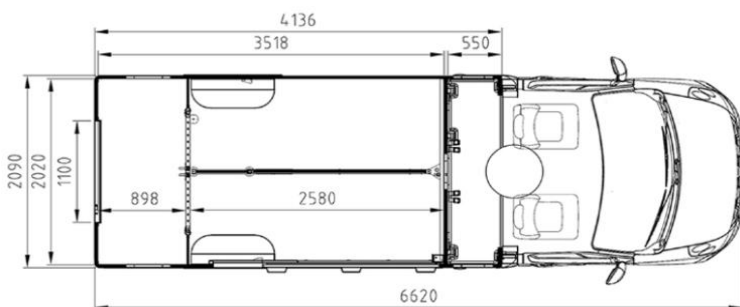

## **Z** Model: **EXCELSION 5XL** **FREE STAND**

PLOŠINA	CENA	VÁHA (KG)
Renault Master - Motor 2,3 dCi 165 HP, manuální převodovka	1 651 250 CZK	2 539,0