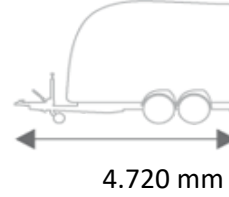

cenu Red Dot Award.

100% výroby probíhá v Německu.

reddot award 2015
winner

Barevná kombinace

Klobouk:	Night metallic	
Tělo:	Bordeaux metallic	

Rozměry

STANDARDNÍ VÝBAVA

Designový koncept CARELINER s moderním a efektním stylem
Bücker LONG-LIFE: sendvičová konstrukce, hydrofóbní a tudíž bez hniloby (zcela bez použití dřeva)
Plnohodnotné vstupní dveře (190 cm), zamykatelné
Aerodynamicky řešená, výklopná větrací okna, tónovaná
Boční okopové stěny
Boční polstrování pro větší bezpečnost vašeho koně
Prsní/zádové tyče s nastavitelnou výškou a délkou, individuálně přizpůsobené
Snadno použitelná funkce rychlého uvolnění prsní a zádové tyče zvenku v případě nehody
Nakládací rampa s Bücker LONG-LIFE, pryžovým povrchem a nášlapnými lištami proti uklouznutí
Hliníková sendvičová konstrukce podlahy se silnou pryžovou vrstvou, lepená a tmelená
Uzamykatelná sedlovna, vč. 2 ks držáků sedel
Smeták, lopata, kolíček na uzdu, hák, držák jezdeckého bičíku, zrcadlo, síť, osvětlení
Podvozek s podélným nosníkem Bücker BODY PROTECT, 100 km/h se všeobecným provozním oprávněním, snížený pro snadnější přístup koní
Pozinkovaný rám podvozku odolný proti korozi
15" ocelová kola
Blatníky vyrobené z polyesteru pro snadné čištění
Otočné střední kolo
Pozinkované boční vzpěry vč. průhledných štěrbin a zapuštěného zadního osvětlení, vč. couvacích a mlhových světel
Vnitřní osvětlení přívěsu
2 vyjímatelná stájová vědra - snadno se čistí a jsou velmi hygienická
13 pinový konektor