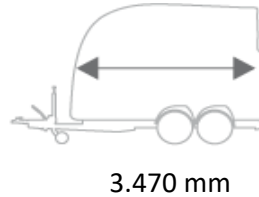

cenu Red Dot Award.

100% výroby probíhá v Německu.

reddot award 2015
winner

Barevná kombinace

Klobouk:	Night metallic	
Tělo:	Bordeaux metallic	

Rozměry

STANDARDNÍ VÝBAVA

Designový koncept CARELINER s moderním a efektním stylem
Bücker LONG-LIFE: sendvičová konstrukce, hydrofóbní a tudíž bez hniloby (zcela bez použití dřeva)
Plnohodnotné vstupní dveře (190 cm), zamykatelné
Aerodynamicky řešená, výklopná větrací okna, tónovaná
Boční okopové stěny
Boční polstrování pro větší bezpečnost vašeho koně
Prsní/zádové tyče s nastavitelnou výškou a délkou, individuálně přizpůsobené
Snadno použitelná funkce rychlého uvolnění prsní a zádové tyče zvenku v případě nehody
Nakládací rampa s Bücker LONG-LIFE, pryžovým povrchem a nášlapnými lištami proti uklouznutí
Hliníková sendvičová konstrukce podlahy se silnou pryžovou vrstvou, lepená a tmelená
Uzamykatelná sedlovna, vč. 2 ks držáků sedel
Smeták, lopata, kolíček na uzdu, hák, držák jezdeckého bičíku, zrcadlo, síť, osvětlení
Podvozek s podélným nosníkem Bücker BODY PROTECT, 100 km/h se všeobecným provozním oprávněním, snížený pro snadnější přístup koní
Pozinkovaný rám podvozku odolný proti korozi
15" ocelová kola
Blatníky vyrobené z polyesteru pro snadné čištění
Otočné střední kolo
Pozinkované boční vzpěry vč. průhledných štěrbin a zapuštěného zadního osvětlení, vč. couvacích a mlhových světel
Vnitřní osvětlení přívěsu
2 vyjímatelná stájová vědra - snadno se čistí a jsou velmi hygienická
13 pinový konektor