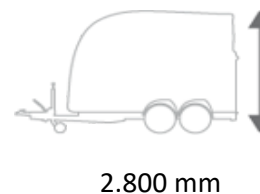

cenu Red Dot Award.

100% výroby probíhá v Německu.

reddot award 2015
winner

Barevná kombinace

Klobouk:	Night metallic	
Tělo:	Bordeaux metallic	

Rozměry

STANDARDNÍ VÝBAVA

Designový koncept CARELINER s moderním a efektním stylem
Bücker LONG-LIFE: sendvičová konstrukce, hydrofóbní a tudíž bez hniloby (zcela bez použití dřeva)
Plnohodnotné vstupní dveře (190 cm), zamykatelné
Aerodynamicky řešená, výklopná větrací okna, tónovaná
Boční okopové stěny
Boční polstrování pro větší bezpečnost vašeho koně
Prsní/zádové tyče s nastavitelnou výškou a délkou, individuálně přizpůsobené
Snadno použitelná funkce rychlého uvolnění prsní a zádové tyče zvenku v případě nehody
Nakládací rampa s Bücker LONG-LIFE, pryžovým povrchem a nášlapnými lištami proti uklouznutí
Hliníková sendvičová konstrukce podlahy se silnou pryžovou vrstvou, lepená a tmelená
Uzamykatelná sedlovna, vč. 2 ks držáků sedel
Smeták, lopata, kolíček na uzdu, hák, držák jezdeckého bičíku, zrcadlo, síť, osvětlení
Podvozek s podélným nosníkem Bücker BODY PROTECT, 100 km/h se všeobecným provozním oprávněním, snížený pro snadnější přístup koní
Pozinkovaný rám podvozku odolný proti korozi
15" ocelová kola
Blatníky vyrobené z polyesteru pro snadné čištění
Otočné střední kolo
Pozinkované boční vzpěry vč. průhledných štěrbin a zapuštěného zadního osvětlení, vč. couvacích a mlhových světel
Vnitřní osvětlení přívěsu
2 vyjímatelná stájová vědra - snadno se čistí a jsou velmi hygienická
13 pinový konektor