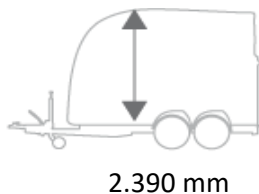

cenu Red Dot Award.

100% výroby probíhá v Německu.

reddot award 2015
winner

Barevná kombinace

Klobouk:	Night metallic	
Tělo:	Bordeaux metallic	

Rozměry

STANDARDNÍ VÝBAVA

Designový koncept CARELINER s moderním a efektním stylem
Bücker LONG-LIFE: sendvičová konstrukce, hydrofóbní a tudíž bez hniloby (zcela bez použití dřeva)
Plnohodnotné vstupní dveře (190 cm), zamykatelné
Aerodynamicky řešená, výklopná větrací okna, tónovaná
Boční okopové stěny
Boční polstrování pro větší bezpečnost vašeho koně
Prsní/zádové tyče s nastavitelnou výškou a délkou, individuálně přizpůsobené
Snadno použitelná funkce rychlého uvolnění prsní a zádové tyče zvenku v případě nehody
Nakládací rampa s Bücker LONG-LIFE, pryžovým povrchem a nášlapnými lištami proti uklouznutí
Hliníková sendvičová konstrukce podlahy se silnou pryžovou vrstvou, lepená a tmelená
Uzamykatelná sedlovna, vč. 2 ks držáků sedel
Smeták, lopata, kolíček na uzdu, hák, držák jezdeckého bičíku, zrcadlo, síť, osvětlení
Podvozek s podélným nosníkem Bücker BODY PROTECT, 100 km/h se všeobecným provozním oprávněním, snížený pro snadnější přístup koní
Pozinkovaný rám podvozku odolný proti korozi
15" ocelová kola
Blatníky vyrobené z polyesteru pro snadné čištění
Otočné střední kolo
Pozinkované boční vzpěry vč. průhledných štěrbin a zapuštěného zadního osvětlení, vč. couvacích a mlhových světel
Vnitřní osvětlení přívěsu
2 vyjímatelná stájová vědra - snadno se čistí a jsou velmi hygienická
13 pinový konektor