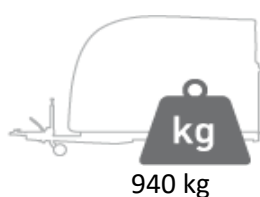

cenu Red Dot Award.

100% výroby probíhá v Německu.

reddot award 2015
winner

Barevná kombinace

Klobouk:	Night metallic	
Tělo:	Bordeaux metallic	

Rozměry

STANDARDNÍ VÝBAVA

Designový koncept CARELINER s moderním a efektním stylem
Bücker LONG-LIFE: sendvičová konstrukce, hydrofóbní a tudíž bez hniloby (zcela bez použití dřeva)
Plnohodnotné vstupní dveře (190 cm), zamykatelné
Aerodynamicky řešená, výklopná větrací okna, tónovaná
Boční okopové stěny
Boční polstrování pro větší bezpečnost vašeho koně
Prsní/zádové tyče s nastavitelnou výškou a délkou, individuálně přizpůsobené
Snadno použitelná funkce rychlého uvolnění prsní a zádové tyče zvenku v případě nehody
Nakládací rampa s Bücker LONG-LIFE, pryžovým povrchem a nášlapnými lištami proti uklouznutí
Hliníková sendvičová konstrukce podlahy se silnou pryžovou vrstvou, lepená a tmelená
Uzamykatelná sedlovna, vč. 2 ks držáků sedel
Smeták, lopata, kolíček na uzdu, hák, držák jezdeckého bičíku, zrcadlo, síť, osvětlení
Podvozek s podélným nosníkem Bücker BODY PROTECT, 100 km/h se všeobecným provozním oprávněním, snížený pro snadnější přístup koní
Pozinkovaný rám podvozku odolný proti korozi
15" ocelová kola
Blatníky vyrobené z polyesteru pro snadné čištění
Otočné střední kolo
Pozinkované boční vzpěry vč. průhledných štěrbin a zapuštěného zadního osvětlení, vč. couvacích a mlhových světel
Vnitřní osvětlení přívěsu
2 vyjímatelná stájová vědra - snadno se čistí a jsou velmi hygienická
13 pinový konektor