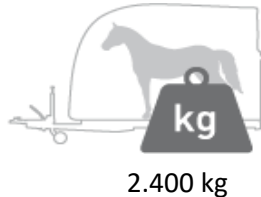

cenu Red Dot Award.

100% výroby probíhá v Německu.

reddot award 2015
winner

Barevná kombinace

Klobouk:	Night metallic	
Tělo:	Bordeaux metallic	

Rozměry

STANDARDNÍ VÝBAVA

Designový koncept CARELINER s moderním a efektním stylem
Bücker LONG-LIFE: sendvičová konstrukce, hydrofóbní a tudíž bez hniloby (zcela bez použití dřeva)
Plnohodnotné vstupní dveře (190 cm), zamykatelné
Aerodynamicky řešená, výklopná větrací okna, tónovaná
Boční okopové stěny
Boční polstrování pro větší bezpečnost vašeho koně
Prsní/zádové tyče s nastavitelnou výškou a délkou, individuálně přizpůsobené
Snadno použitelná funkce rychlého uvolnění prsní a zádové tyče zvenku v případě nehody
Nakládací rampa s Bücker LONG-LIFE, pryžovým povrchem a nášlapnými lištami proti uklouznutí
Hliníková sendvičová konstrukce podlahy se silnou pryžovou vrstvou, lepená a tmelená
Uzamykatelná sedlovna, vč. 2 ks držáků sedel
Smeták, lopata, kolíček na uzdu, hák, držák jezdeckého bičíku, zrcadlo, síť, osvětlení
Podvozek s podélným nosníkem Bücker BODY PROTECT, 100 km/h se všeobecným provozním oprávněním, snížený pro snadnější přístup koní
Pozinkovaný rám podvozku odolný proti korozi
15" ocelová kola
Blatníky vyrobené z polyesteru pro snadné čištění
Otočné střední kolo
Pozinkované boční vzpěry vč. průhledných štěrbin a zapuštěného zadního osvětlení, vč. couvacích a mlhových světel
Vnitřní osvětlení přívěsu
2 vyjímatelná stájová vědra - snadno se čistí a jsou velmi hygienická
13 pinový konektor