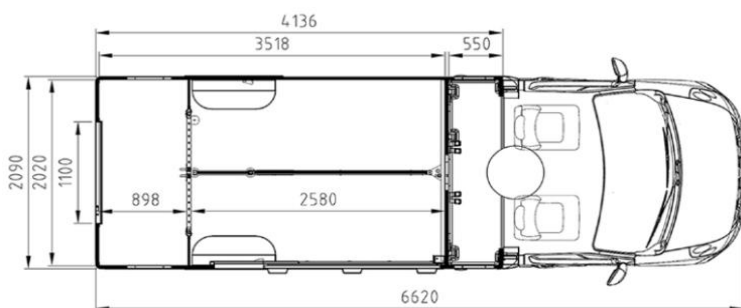

PLOŠINA	CENA	VÁHA (KG)
Renault Master - Motor 2,3 dCi 165 HP, manuální převodovka	1 651 250 CZK	2 539,0

STANDARDNÍ KONFIGURACE

Airbag řidiče, ABS, EBV, ESP, ASR, Lepící sada pro pneumatiky, Elektricky ovládaná přední okna, Uzamykání předních dveří při startu, Immobilizér, Centrální zamykání s ovládáním na klíčních, Asistent pro rozjezd do kopce, Systém Start & Stop, 20 litrová AdBlue nádrž, 80 litrová palivová nádrž, Látkové čalounění sedadel, Sedadlo řidiče výškově a podélně nastavitelné s loketní a bederní opěrkou, Oddělené sedadlo spolujezdce s bederní opěrkou, Manuální klimatizace vč. pylového filtru, Tempomat s omezovačem rychlosti, Denní svícení LED, Mlhové světlomety, **Radio DAB+ MediaNav, včetně GPS Tom Tom live**, USB, 4 lapače nečistot, 2 vyhřívaná, elektricky ovládaná zpětná zrcátka s integrovanými směrovými světly, Výsuvná odkládací skříňka 10,5 l, Klimatizovaná odkládací schránka, Výsuvný stůl spolujezdce, Centrální úložný prostor s indukční nabíječkou, Automatické stěrače skel s dešťovým senzorem, Povinná výbava.

Komfort: Spací prostor až pro 4 osoby, Čalouněná kabina s háčky, Přídavné světlo v kabině, USB nabíječka, Úložný prostor pod lavicí v kabině řidiče, 2 pevná okna u lavice, Zamykání nastavy na jeden klíč, Zadní spoiler s brzdovou svítilnou a pozičními svítilnami, Čistící otvor v koňském prostoru a sedlovně, 4 kotvicí oka v sedlovně. **Ventilace v prostoru pro koně:** Posuvná okna, Střešní okno 2x, 12V střešní ventilátor s denním a nočním LED osvětlením - ovládaný z kabiny řidiče, Teploměr v koňském prostoru s ukazatelem teploty v kabině řidiče. **Bezpečnost:** Osvětlení nad koňmi pro snadný nástup, 4 úvazová oka, Protiskluzová guma na rampě, Mechová gumová podlaha - odlehčená, Zesílená okopová stěna, Zesílené bezpečnostní podběhy kol, Vyjímatelná a posuvná přepážka mezi koňmi, Polstrovaní na stěnách, přepážce. Řetěz u rampy, Bezpečnostní samolepky.

KOŇSKÝ PROSTOR	CENA	VÁHA (KG)

Opce		
Okna		
W01 Posuvné boční okno	7 075 CZK	3,3
W02 Okno posuvné s mříží mezi kabinou a prostorem pro koně	5 800 CZK	2,7
Příslušenství		
F09 Tažné zařízení do 2,5t s 13-pinovou zásuvkou	34 625 CZK	42,0
Sedlovna		
<i>nedefinováno - možnost přidat opce dle vlastního výběru</i>		
Komfort		
C02 Dvířka pod lavicí, 1 ks	6 150 CZK	2,0
C04 Kamerový systém: LCD monitor + kamera couvací + kamera vnitřní	25 050 CZK	6,5
Zadní světla		
RL2 Zadní LED svítilny SHAPE	11 875 CZK	-0,4

DATUM: 11.11.2024