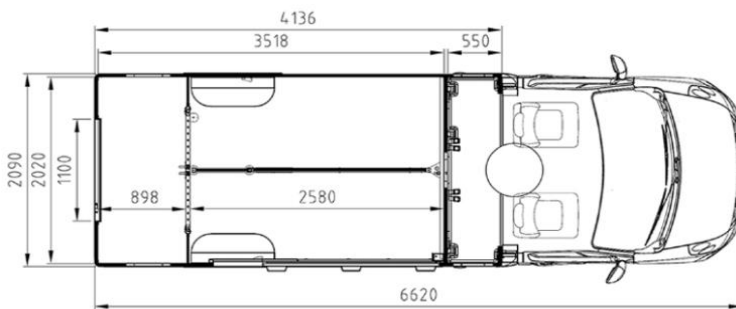

PLOŠINA	CENA	VÁHA (KG)
Renault Master - Motor 2,3 dCi 165 HP, manuální převodovka	1 651 250 CZK	2 539,0

STANDARDNÍ KONFIGURACE

Airbag řidiče, ABS, EBV, ESP, ASR, Lepící sada pro pneumatiky, Elektricky ovládaná přední okna, Uzamykání předních dveří při startu, Immobilizér, Centrální zamykání s ovládáním na klíči, Asistent pro rozjezd do kopce, Systém Start & Stop, 20 litrová AdBlue nádrž, 80 litrová palivová nádrž, Látkové čalounění sedadel, Sedadlo řidiče výškově a podélně nastavitelné s loketní a bederní opěrkou, Oddělené sedadlo spolujezdce s bederní opěrkou, Manuální klimatizace vč. pylového filtru, Tempomat s omezovačem rychlosti, Denní svícení LED, Mlhové světlomety, **Radio DAB+ MediaNav, včetně GPS Tom Tom live**, USB, 4 lapače nečistot, 2 vyhřívaná, elektricky ovládaná zpětná zrcátka s integrovanými směrovými světly, Výsuvná odkládací skříňka 10,5 l, Klimatizovaná odkládací schránka, Výsuvný stolek spolujezdce, Centrální úložný prostor s indukční nabíječkou, Automatické stěrače skel s dešťovým senzorem, Povinná výbava.

Komfort: Spací prostor až pro 4 osoby, Čalouněná kabina s háčky, Příkladné světlo v kabině, USB nabíječka, Úložný prostor pod lavicí v kabině řidiče, 2 pevná okna u lavice, Zamykání nastavby na jeden klíč, Zadní spoiler s brzdovou svítilnou a pozičními svítilnami, Čistící otvor v koňském prostoru a sedlovně, 4 kotvicí oka v sedlovně. **Ventilace v prostoru pro koně:** Posuvná okna, Střešní okno 2x, 12V střešní ventilátor s denním a nočním LED osvětlením - ovládaný z kabiny řidiče, Teploměr v koňském prostoru s ukazatelem teploty v kabině řidiče. **Bezpečnost:** Osvětlení nad koňmi pro snadný nástup, 4 úvazová oka, Protiskluzová guma na rampě, Mechová gumová podlaha - odlehčená, Zesílená okopová stěna, Zesílené bezpečnostní podběhy kol, Vyjímatelná a posuvná přepážka mezi koňmi, Polstrování na stěnách, přepážce. Řetěz u rampy, Bezpečnostní samolepky.

KOŇSKÝ PROSTOR	CENA	VÁHA (KG)

Opce

Okna		
W01	Posuvné boční okno	7 075 CZK 3,3
W02	Okno posuvné s mříží mezi kabinou a prostorem pro koně	5 800 CZK 2,7
Příslušenství		
<i>nedefinováno - možnost přidat opce dle vlastního výběru</i>		
Sedlovna		
<i>nedefinováno - možnost přidat opce dle vlastního výběru</i>		
Komfort		
C02	Dvířka pod lavicí, 1 ks	6 150 CZK 2,0
C04	Kamerový systém: LCD monitor + kamera couvací + kamera vnitřní	25 050 CZK 6,5
Zadní světla		
RL2	Zadní LED svítilny SHAPE	11 875 CZK -0,4

DATUM: 07.11.2024