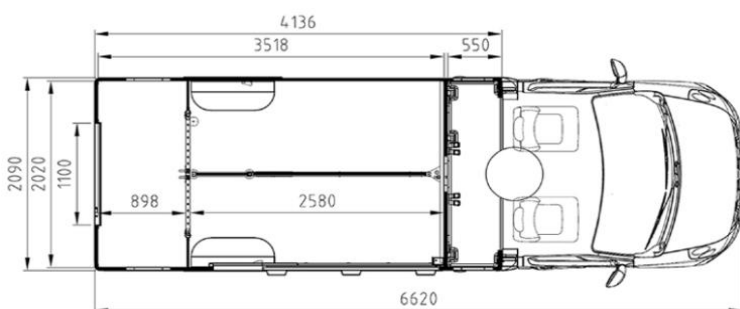

PLOŠINA	CENA	VÁHA (KG)
Renault Master - Motor 2,3 dCi 165 HP, manuální převodovka	1 651 250 CZK	2 539,0

STANDARDNÍ KONFIGURACE

Airbag řidiče, ABS, EBV, ESP, ASR, Lepící sada pro pneumatiky, Elektricky ovládaná přední okna, Uzamykání předních dveří při startu, Immobilizér, Centrální zamykání s ovládáním na klíči, Asistent pro rozjezd do kopce, Systém Start & Stop, 20 litrová AdBlue nádrž, 80 litrová palivová nádrž, Látkové čalounění sedadel, Sedadlo řidiče výškově a podélně nastavitelné s loketní a bederní opěrkou, Oddělené sedadlo spolujezdce s bederní opěrkou, Manuální klimatizace vč. pylového filtru, Tempomat s omezovačem rychlosti, Denní svícení LED, Mlhové světlomety, **Radio DAB+ MediaNav, včetně GPS Tom Tom live**, USB, 4 lapače nečistot, 2 vyhřívaná, elektricky ovládaná zpětná zrcátka s integrovanými směrovými světly, Výsuvná odkládací skříňka 10,5 l, Klimatizovaná odkládací schránka, Výsuvný stolek spolujezdce, Centrální úložný prostor s indukční nabíječkou, Automatické stěrače skel s dešťovým senzorem, Povinná výbava.

Komfort: Spací prostor až pro 4 osoby, Čalouněná kabina s háčky, Příkladné světlo v kabině, USB nabíječka, Úložný prostor pod lavicí v kabině řidiče, 2 pevná okna u lavice, Zamykání nástavby na jeden klíč, Zadní spoiler s brzdovou svítilnou a pozičními svítilnami, Čistící otvor v koňském prostoru a sedlovně, 4 kotvicí oka v sedlovně. **Ventilace v prostoru pro koně:** Posuvná okna, Střešní okno 2x, 12V střešní ventilátor s denním a nočním LED osvětlením - ovládaný z kabiny řidiče, Teploměr v koňském prostoru s ukazatelem teploty v kabině řidiče. **Bezpečnost:** Osvětlení nad koňmi pro snadný nástup, 4 úvazová oka, Protiskluzová guma na rampě, Mechová gumová podlaha - odlehčená, Zesílená okopová stěna, Zesílené bezpečnostní podběhy kol, Vyjímatelná a posuvná přepážka mezi koňmi, Polstrování na stěnách, přepážce. Řetěz u rampy, Bezpečnostní samolepky.

KOŇSKÝ PROSTOR	CENA	VÁHA (KG)

Opce

Okna		
W01	Posuvné boční okno	7 075 CZK 3,3
W02	Okno posuvné s mříží mezi kabinou a prostorem pro koně	5 800 CZK 2,7
Příslušenství		
<i>nedefinováno - možnost přidat opce dle vlastního výběru</i>		
Sedlovna		
<i>nedefinováno - možnost přidat opce dle vlastního výběru</i>		
Komfort		
C02	Dvířka pod lavicí, 1 ks	6 150 CZK 2,0
C04	Kamerový systém: LCD monitor + kamera couvací + kamera vnitřní	25 050 CZK 6,5
Zadní světla		
RL2	Zadní LED svítilny SHAPE	11 875 CZK -0,4

DATUM: 11.06.2024