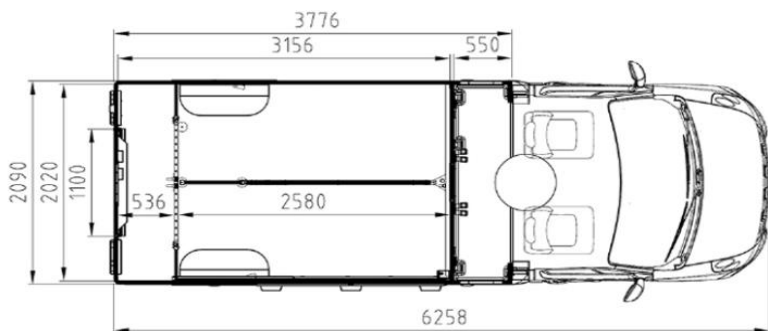

PLOŠINA	CENA	VÁHA (KG)
Renault Master - Motor 2,3 dCi 165 HP, manuální převodovka	1 632 250 CZK	2 509,0

STANDARDNÍ KONFIGURACE

Airbag řidiče, ABS, EBV, ESP, ASR, Lepící sada pro pneumatiky, Elektricky ovládaná přední okna, Uzamykání předních dveří při startu, Immobilizér, Centrální zamykání s ovládáním na klíčkách, Asistent pro rozjezd do kopce, Systém Start & Stop, 20 litrová AdBlue nádrž, 80 litrová palivová nádrž, Látkové čalounění sedadel, Sedadlo řidiče výškově a podélně nastavitelné s loketní a bederní opěrkou, Oddělené sedadlo spolujezdce s bederní opěrkou, Manuální klimatizace vč. pylového filtru, Tempomat s omezovačem rychlosti, Denní svícení LED, Mlhové světlomety, **Radio DAB+ MediaNav, včetně GPS Tom Tom live**, USB, 4 lapače nečistot, 2 vyhřívaná, elektricky ovládaná zpětná zrcátka s integrovanými směrovými světly, Výsuvná odkládací skříňka 10,5 l, Klimatizovaná odkládací schránka, Výsuvný stolek spolujezdce, Centrální úložný prostor s indukční nabíječkou, Automatické stěrače skel s dešťovým senzorem, Povinná výbava.

Komfort: Spací prostor až pro 4 osoby, Čalouněná kabina s háčky, Příkladné světlo v kabině, USB nabíječka, Úložný prostor pod lavicí v kabině řidiče, 2 pevná okna u lavice, Zamykání nástavby na jeden klíč, Zadní spoiler s brzdovou svítlnou a pozičními svítilnami, Čistící otvor v koňském prostoru a sedlovně, 4 kotvící oka u sedlovně. **Ventilace v prostoru pro koně:** Posuvná okna, Střešní okno 2x, 12V střešní ventilátor s denním a nočním LED osvětlením - ovládaný z kabiny řidiče, Teploměr v koňském prostoru s ukazatelem teploty v kabině řidiče. **Bezpečnost:** Osvětlení nad koňmi pro snadný nástup, 4 úvazová oka, Protiskluzová guma na rampě, Mechová gumová podlaha - odlehčená, Zesílená okopová stěna, Zesílené bezpečnostní podběhy kol, Vyjímatelná a posuvná přepážka mezi koňmi, Polstrovaní na stěnách, přepážce. Řetěz u rampy, Bezpečnostní samolepky.

KOŇSKÝ PROSTOR	CENA	VÁHA (KG)

Opce

Opce	CENA	VÁHA (KG)
Okna		
W01 Posuvné boční okno	7 075 CZK	3,3
W02 Okno posuvné s mříží mezi kabinou a prostorem pro koně	5 800 CZK	2,7
Příslušenství		
<i>nedefinováno - možnost přidat opce dle vlastního výběru</i>		
Sedlovna		
<i>nedefinováno - možnost přidat opce dle vlastního výběru</i>		
Komfort		
C02 Dvířka pod lavicí, 1 ks	6 150 CZK	2,0
C04 Kamerový systém: LCD monitor + kamera couvací + kamera vnitřní	25 050 CZK	6,5
Zadní světla		
RL2 Zadní LED svítilny SHAPE	11 875 CZK	-0,4

DATUM: 02.09.2024