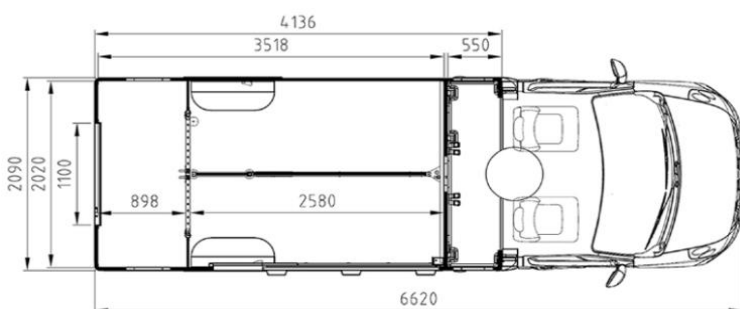

Seeing the world through horses' eyes

PARAGAN HORSEBOXES

Zakázka č.: **24K037**
VIN: **VF1VA000373073552**
Barva: **WATERWORLD**

Z Model: **EXCELSION 5XL** **FREE STAND**

PLOŠINA	CENA	VÁHA (KG)
Renault Master - Motor 2,3 dCi 165 HP, manuální převodovka	1 651 250 CZK	2 539,0