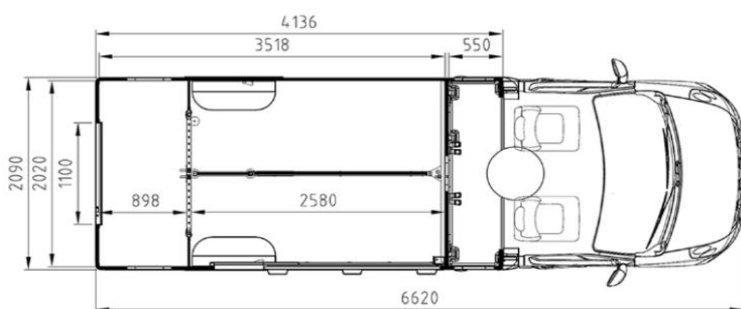

Seeing the world through horses' eyes

PARAGAN HORSEBOXES

Zakázka č.: **24K037**
VIN: **VF1VA000373073552**
Barva: **WATERWORLD**

Z Model: **EXCELSION 5XL** **FREE STAND**

PLOŠINA	CENA	VÁHA (KG)
Renault Master - Motor 2,3 dCi 165 HP, manuální převodovka	1 651 250 CZK	2 539,0