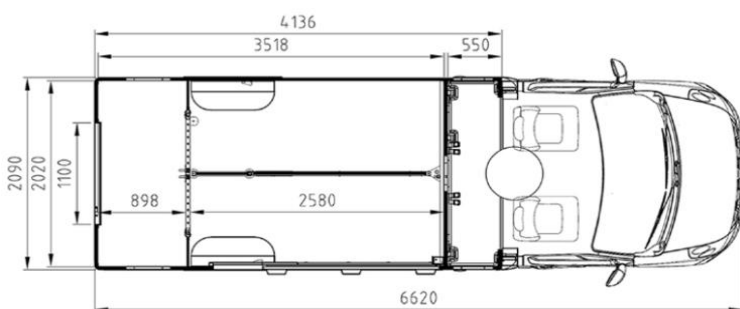

PLOŠINA	CENA	VÁHA (KG)
Renault Master - Motor 2,3 dCi 165 HP, manuální převodovka	1 651 250 CZK	2 539,0

STANDARDNÍ KONFIGURACE

Airbag řidiče, ABS, EBV, ESP, ASR, Lepící sada pro pneumatiky, Elektricky ovládaná přední okna, Uzamykání předních dveří při startu, Immobilizér, Centrální zamykání s ovládáním na klíči, Asistent pro rozjezd do kopce, Systém Start & Stop, 20 litrová AdBlue nádrž, 80 litrová palivová nádrž, Látkové čalounění sedadel, Sedadlo řidiče výškově a podélně nastavitelné s loketní a bederní opěrkou, Oddělené sedadlo spolujezdce s bederní opěrkou, Manuální klimatizace vč. pylového filtru, Tempomat s omezovačem rychlosti, Denní svícení LED, Mlhové světlomety, **Radio DAB+ MediaNav, včetně GPS Tom Tom live**, USB, 4 lapače nečistot, 2 vyhřívaná, elektricky ovládaná zpětná zrcátka s integrovanými směrovými světly, Výsuvná odkládací skříňka 10,5 l, Klimatizovaná odkládací schránka, Výsuvný stolek spolujezdce, Centrální úložný prostor s indukční nabíječkou, Automatické stěrače skel s dešťovým senzorem, Povinná výbava.

Komfort: Spací prostor až pro 4 osoby, Čalouněná kabina s háčky, Přídavné světlo v kabině, USB nabíječka, Úložný prostor pod lavicí v kabině řidiče, 2 pevná okna u lavice, Zamykání nastavby na jeden klíč, Zadní spoiler s brzdovou svítilnou a pozičními svítilnami, Čistící otvor v koňském prostoru a sedlovně, 4 kotvicí oka v sedlovně. **Ventilace v prostoru pro koně:** Posuvná okna, Střešní okno 2x, 12V střešní ventilátor s denním a nočním LED osvětlením - ovládaný z kabiny řidiče, Teploměr v koňském prostoru s ukazatelem teploty v kabině řidiče. **Bezpečnost:** Osvětlení nad koňmi pro snadný nástup, 4 úvazová oka, Protiskluzová guma na rampě, Mechová gumová podlaha - odlehčená, Zesílená okopová stěna, Zesílené bezpečnostní podběhy kol, Vyjímatelná a posuvná přepážka mezi koňmi, Polstrování na stěnách, přepážce. Řetěz u rampy, Bezpečnostní samolepky.

KOŇSKÝ PROSTOR	CENA	VÁHA (KG)

Opce

Okna		
W01	Posuvné boční okno	7 075 CZK 3,3
W02	Okno posuvné s mříží mezi kabinou a prostorem pro koně	5 800 CZK 2,7
Příslušenství		
<i>nedefinováno - možnost přidat opce dle vlastního výběru</i>		
Sedlovna		
<i>nedefinováno - možnost přidat opce dle vlastního výběru</i>		
Komfort		
C02	Dvířka pod lavicí, 1 ks	6 150 CZK 2,0
C04	Kamerový systém: LCD monitor + kamera couvací + kamera vnitřní	25 050 CZK 6,5
Zadní světla		
RL2	Zadní LED svítilny SHAPE	11 875 CZK -0,4

DATUM: 05.09.2024