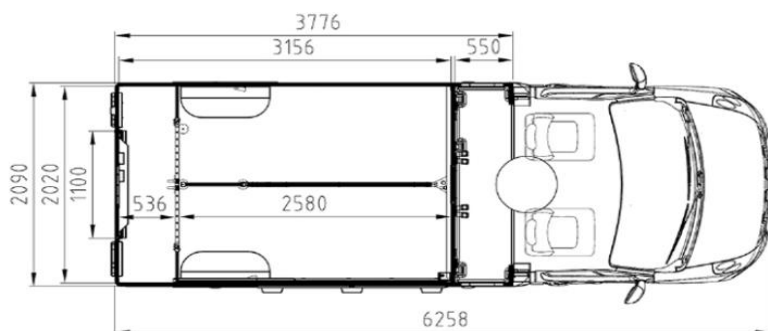

PLOŠINA	CENA	VÁHA (KG)
Renault Master - Motor 2,3 dCi 165 HP, manuální převodovka	1 632 250 CZK	2 509,0

STANDARDNÍ KONFIGURACE

Airbag řidiče, ABS, EBV, ESP, ASR, Lepící sada pro pneumatiky, Elektricky ovládaná přední okna, Uzamykání předních dveří při startu, Immobilizér, Centrální zamykání s ovládáním na klíčkách, Asistent pro rozjezd do kopce, Systém Start & Stop, 20 litrová AdBlue nádrž, 80 litrová palivová nádrž, Látkové čalounění sedadel, Sedadlo řidiče výškově a podélně nastavitelné s loketní a bederní opěrkou, Oddělené sedadlo spolujezdce s bederní opěrkou, Manuální klimatizace vč. pylového filtru, Tempomat s omezovačem rychlosti, Denní svícení LED, Mlhové světlomety, **Radio DAB+ MediaNav, včetně GPS Tom Tom live**, USB, 4 lapače nečistot, 2 vyhřívaná, elektricky ovládaná zpětná zrcátka s integrovanými směrovými světly, Výsuvná odkládací skříňka 10,5 l, Klimatizovaná odkládací schránka, Výsuvný stolek spolujezdce, Centrální úložný prostor s indukční nabíječkou, Automatické stěrače skel s dešťovým senzorem, Povinná výbava.

Komfort: Spací prostor až pro 4 osoby, Čalouněná kabina s háčky, Příkladné světlo v kabině, USB nabíječka, Úložný prostor pod lavicí v kabině řidiče, 2 pevná okna u lavice, Zamykání nástavby na jeden klíč, Zadní spoiler s brzdovou svítlnou a pozičními svítilnami, Čistící otvor v koňském prostoru a sedlovně, 4 kotvící oka u sedlovně. **Ventilace v prostoru pro koně:** Posuvná okna, Střešní okno 2x, 12V střešní ventilátor s denním a nočním LED osvětlením - ovládaný z kabiny řidiče, Teploměr v koňském prostoru s ukazatelem teploty v kabině řidiče. **Bezpečnost:** Osvětlení nad koňmi pro snadný nástup, 4 úvazová oka, Protiskluzová guma na rampě, Mechová gumová podlaha - odlehčená, Zesílená okopová stěna, Zesílené bezpečnostní podběhy kol, Vyjímatelná a posuvná přepážka mezi koňmi, Polstrovaní na stěnách, přepážce. Řetěz u rampy, Bezpečnostní samolepky.

KOŇSKÝ PROSTOR	CENA	VÁHA (KG)

Opce

Opce	CENA	VÁHA (KG)
Okna		
W01 Posuvné boční okno	7 075 CZK	3,3
W02 Okno posuvné s mříží mezi kabinou a prostorem pro koně	5 800 CZK	2,7
Příslušenství		
<i>nedefinováno - možnost přidat opce dle vlastního výběru</i>		
Sedlovná		
<i>nedefinováno - možnost přidat opce dle vlastního výběru</i>		
Komfort		
C02 Dvířka pod lavicí, 1 ks	6 150 CZK	2,0
C04 Kamerový systém: LCD monitor + kamera couvací + kamera vnitřní	25 050 CZK	6,5
Zadní světla		
RL2 Zadní LED svítilny SHAPE	11 875 CZK	-0,4

DATUM: 07.11.2024