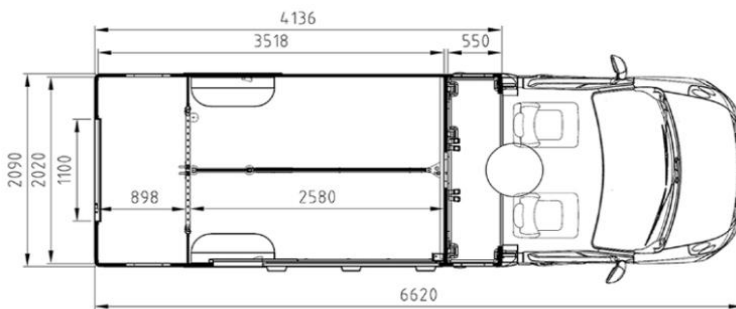

## **Z** Model: **EXCELSION 5XL** **FREE STAND**

PLOŠINA	CENA	VÁHA (KG)
Renault Master - Motor 2,3 dCi 165 HP, manuální převodovka	1 651 250 CZK	2 539,0