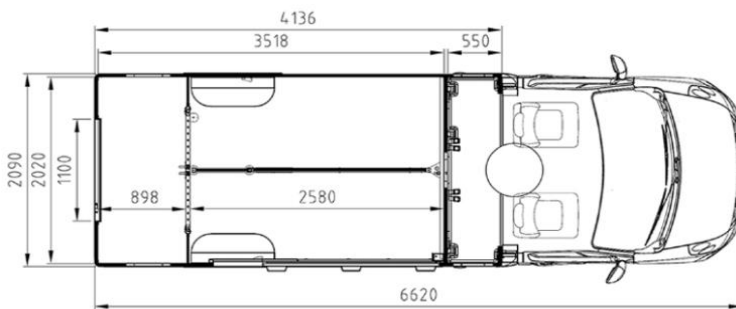

PLOŠINA	CENA	VÁHA (KG)
Renault Master - Motor 2,3 dCi 165 HP, manuální převodovka	1 651 250 CZK	2 539,0

STANDARDNÍ KONFIGURACE

Airbag řidiče, ABS, EBV, ESP, ASR, Lepící sada pro pneumatiky, Elektricky ovládaná přední okna, Uzamykání předních dveří při startu, Immobilizér, Centrální zamykání s ovládáním na klíči, Asistent pro rozjezd do kopce, Systém Start & Stop, 20 litrová AdBlue nádrž, 80 litrová palivová nádrž, Látkové čalounění sedadel, Sedadlo řidiče výškově a podélně nastavitelné s loketní a bederní opěrkou, Oddělené sedadlo spolujezdce s bederní opěrkou, Manuální klimatizace vč. pylového filtru, Tempomat s omezovačem rychlosti, Denní svícení LED, Mlhové světlomety, **Radio DAB+ MediaNav, včetně GPS Tom Tom live**, USB, 4 lapače nečistot, 2 vyhřívaná, elektricky ovládaná zpětná zrcátka s integrovanými směrovými světly, Výsuvná odkládací skříňka 10,5 l, Klimatizovaná odkládací schránka, Výsuvný stolek spolujezdce, Centrální úložný prostor s indukční nabíječkou, Automatické stěrače skel s dešťovým senzorem, Povinná výbava.

Komfort: Spací prostor až pro 4 osoby, Čalouněná kabina s háčky, Příkladné světlo v kabině, USB nabíječka, Úložný prostor pod lavicí v kabině řidiče, 2 pevná okna u lavice, Zamykání nastavy na jeden klíč, Zadní spoiler s brzdovou svítilnou a pozičními svítilnami, Čistící otvor v koňském prostoru a sedlovně, 4 kotvicí oka v sedlovně. **Ventilace v prostoru pro koně:** Posuvná okna, Střešní okno 2x, 12V střešní ventilátor s denním a nočním LED osvětlením - ovládaný z kabiny řidiče, Teploměr v koňském prostoru s ukazatelem teploty v kabině řidiče. **Bezpečnost:** Osvětlení nad koňmi pro snadný nástup, 4 úvazová oka, Protiskluzová guma na rampě, Mechová gumová podlaha - odlehčená, Zesílená okopová stěna, Zesílené bezpečnostní podběhy kol, Vyjímatelná a posuvná přepážka mezi koňmi, Polstrování na stěnách, přepážce. Řetěz u rampy, Bezpečnostní samolepky.

KOŇSKÝ PROSTOR	CENA	VÁHA (KG)

Opce

Dveře		
D02 Dvoukřídlé dveře nad rampou	21 625 CZK	8,0
Okna		
W01 Posuvné boční okno	7 075 CZK	3,3
W02 Okno posuvné s mříží mezi kabinou a prostorem pro koně	5 800 CZK	2,7
Příslušenství		
<i>nedefinováno - možnost přidat opce dle vlastního výběru</i>		
Sedlovna		
<i>nedefinováno - možnost přidat opce dle vlastního výběru</i>		
Komfort		
C02 Dvířka pod lavicí, 1 ks	6 150 CZK	2,0
C04 Kamerový systém: LCD monitor + kamera couvací + kamera vnitřní	25 050 CZK	6,5

DATUM: 07.11.2024

Ceny jsou bez DPH. Tolerance hmotnosti je +/- 3%.

Stránka 1 of 2

Nabídka je platná 14 dnů od data vystavení.