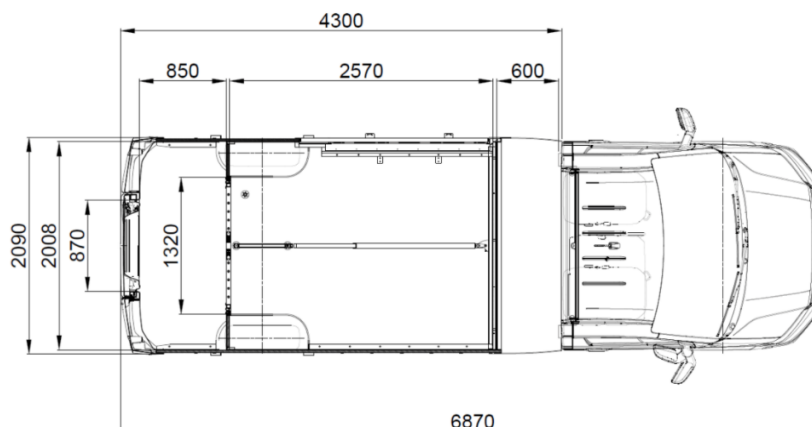

### OPCE

D03 Dvoukřídle dveře nad rampou

SE6 Vyjímatelný stolek + otoče

Vaříč v sedlovně

Kožená sedadla - Dakota black na okrajích + Alcantara 9052STL Dunkelgrau uprostřed

**2 926 400 Kč**

Podpis zákazníka: